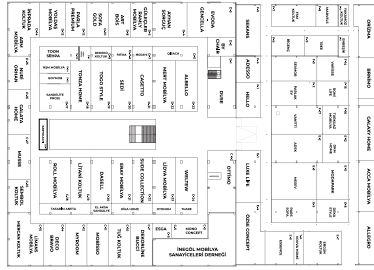

### İLETİŞİM / CONTACT

İnegöl Bursa Karayolu 6. Km A Etap Kat:2 No:3  
Mobilyum Avm İnegöl / Bursa / TÜRKİYE  
Tel : +90 224 715 16 65  
www.galatahome.net  
info@galatahome.com.tr

14-18  
NİSAN  
2026

54.  
MODEF  
İNEGÖL  
MOBİLYA  
FUARI