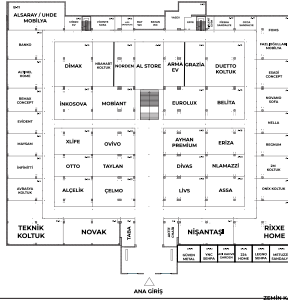

### İLETİŞİM / CONTACT

Mahmudiye mahallesi 2. Mobilya Sokak No :8,  
16400 İnegöl / Bursa / TÜRKİYE  
Gsm : +90 535 679 50 44  
www.instagram.com/otto\_sofa/

14-18  
NİSAN  
2026

54.  
MODEF  
İNEGÖL  
MOBİLYA  
FUARI