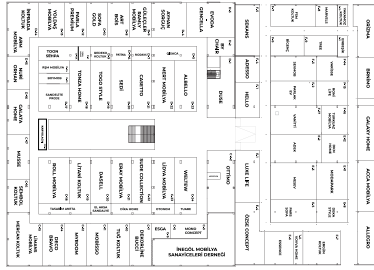

**14-18  
NİSAN  
2026****54.  
MODEF  
İNEGÖL  
MOBİLYA  
FUARI****TOGO****D19****FAALİYETLER / ACTIVITIES**

Mobilya Tamamlayıcı Ürünler  
Furniture Complement Products

**İLETİŞİM / CONTACT**

Yeniceköy Mah. Mobilya Cad. No:31/1  
İnegöl / Bursa / TÜRKİYE  
Tel : +90 224 718 55 75  
www.togohomestyle.com  
info@togostyle.com