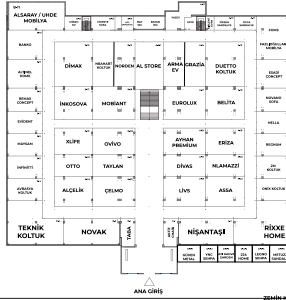

ESADİ CONCEPT

A9

FAALİYETLER / ACTIVITIES

Modern Ev Mobilyası
Modern Home Furniture

İLETİŞİM / CONTACT

Mahmudiye, Osman Bey Cd., 16400
İnegöl / Bursa / Türkiye
Tel: +90 224 715 88 87 Gsm: +90 552 432 01 82
www.esadi.com.tr
info@esadi.com.tr

ASSA MOBİLYA

A10

FAALİYETLER / ACTIVITIES

Modern Ev Mobilyası
Modern Home Furniture

İLETİŞİM / CONTACT

Ağaç İşleri 14. Mobilya Sokak No:1
İnegöl/Bursa / Türkiye
Gsm: +90 532 686 19 43 Gsm: +90 532 686 19 44
www.instagram.com/fazliogullari_mobilya/
fazliogullari19@hotmail.com

14-18
NİSAN
2026

54.
MODEL
İNEGÖL
MOBİLYA
FUARI

FOMS

A10-A

FAALİYETLER / ACTIVITIES

Modern Ev Mobilyası
Modern Home Furniture

İLETİŞİM / CONTACT

Ağaç İşleri 14. Mobilya Sokak No:1
İnegöl/Bursa / Türkiye
Gsm: +90 532 686 19 43 Gsm: +90 532 686 19 44
www.instagram.com/fazliogullari_mobilya/
fazliogullari19@hotmail.com

OCCA SANDALYE

A11

FAALİYETLER / ACTIVITIES

Mobilya Tamamlayıcı Ürünler
Furniture Complement Products

İLETİŞİM / CONTACT

Mahmudiye Mah. 10. Sok. Mobilya SSK San. Sitesi
No:16 İnegöl / Bursa / TÜRKİYE
Tel : +90 224 718 50 15
www.occasandalye.com
info@occasandalye.com