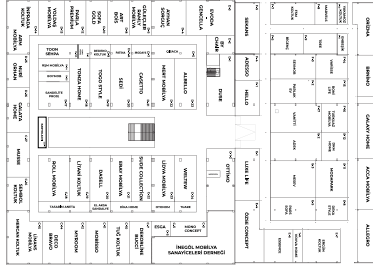

54.
MODEF
İNEGÖL
MOBİLYA
FUARI

GENCELLA

D3