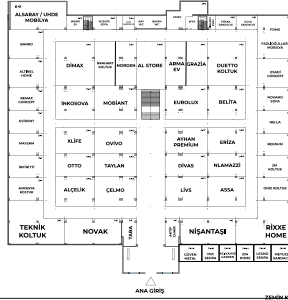

TABA

B1

FAALİYETLER / ACTIVITIES

Mobilya Tamamlayıcı Ürünler
Furniture Complement Products

taba

İLETİŞİM / CONTACT

Cumhuriyet Mh. Yıldırım Beyazıt Cd.
Starwood Mobilya Kent C Blok No:5
İnegöl / Bursa / TÜRKİYE
Tel : +90 546 100 60 80 | +90 542 715 60 80
www.tabahome.com.tr | info@tabahome.com.tr

NOVAK HOME

B2

FAALİYETLER / ACTIVITIES

Oturma Grupları
Sitting Groups

NOVAK
home concept

İLETİŞİM / CONTACT

Cerrah Mahallesi Eski İpek Caddesi No:33
İnegöl / Bursa / TÜRKİYE
Tel : +90 224 714 18 03 Faks: 0224 717 18 65
www.novak-home.com
export@novak-home.com | info@novak-home.com

**14-18
NİSAN
2026**

**54.
MODEL
İNEGÖL
MOBİLYA
FUARI**

TEKNİK KOLTUK

B3

FAALİYETLER / ACTIVITIES

Modern Ev Mobilyası
Modern Home Furniture

TEKNİK
MOBİLYA

İLETİŞİM / CONTACT

Mahmudiye Mah. 17. Mobilya Sk. No: 17
İnegöl/Bursa/Türkiye
Gsm : +90 541 498 70 50
www.teknikcollection.com
teknik@teknikoltuk.com

AVRASYA KOLTUK

B4

FAALİYETLER / ACTIVITIES

Oturma Grupları
Sitting Groups

AVRASYA

İLETİŞİM / CONTACT

Ertuğrulgazi Cd. 9. Sk. No.34
İnegöl / Bursa / TÜRKİYE
Tel: +90 224 711 14 30
www.avrasyakoltuk.com
avrasyakoltuk@gmail.com