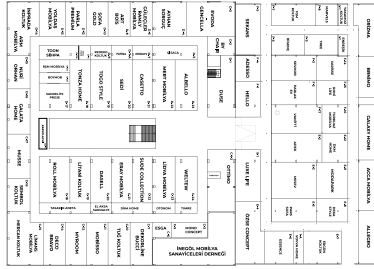

### İLETİŞİM / CONTACT

Ağaç İçleri Bölümü Mahmudiye Mah. Yunusemre  
Cad. No:56 İnegöl / Bursa / TURKEY  
Tel : +90 224 718 55 83 Fax : +90 224 718 55 84  
www.litanikoltuk.com  
info@litanikoltuk.com

14-18  
NİSAN  
2026