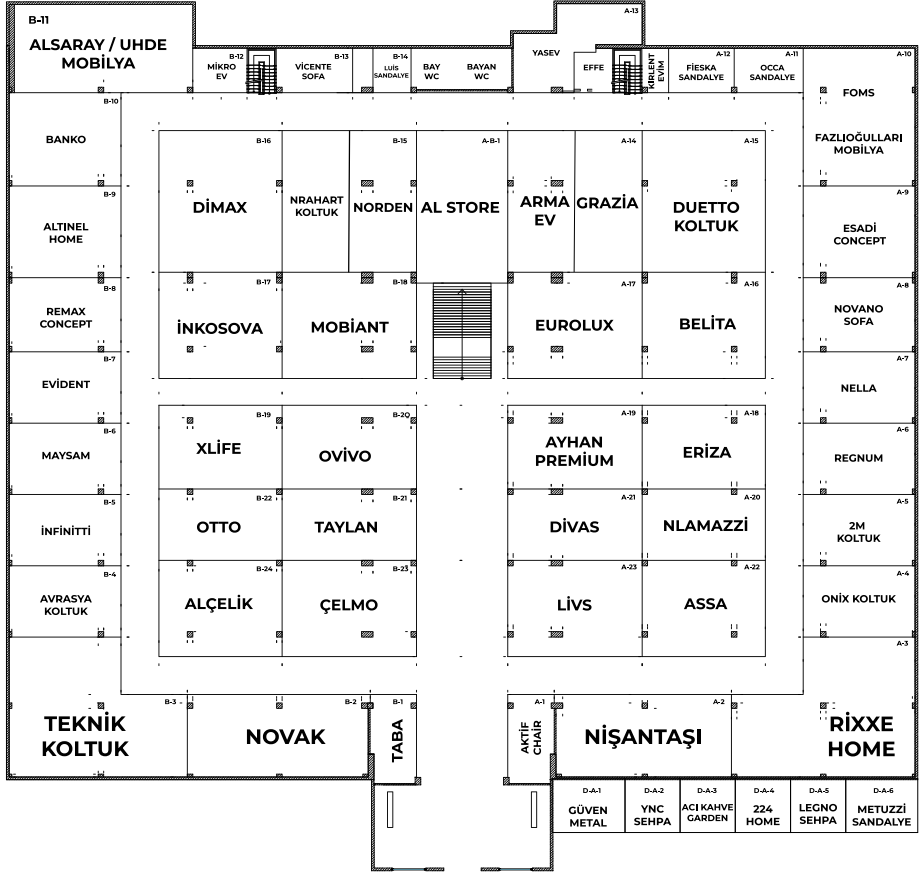

# 54. MODEF İNEGÖL MOBİLYA FUARI

14-18 NİSAN 2026

**MODEF**®  
MORE  
THAN  
A FAIR

ANA GİRİŞ

ZEMİN KAT

**MODEF**<sup>®</sup>  
MORE  
THAN  
A FAIR

**54. MODEF İNEGÖL  
MOBİLYA FUARI**

**14-18 NİSAN 2026**